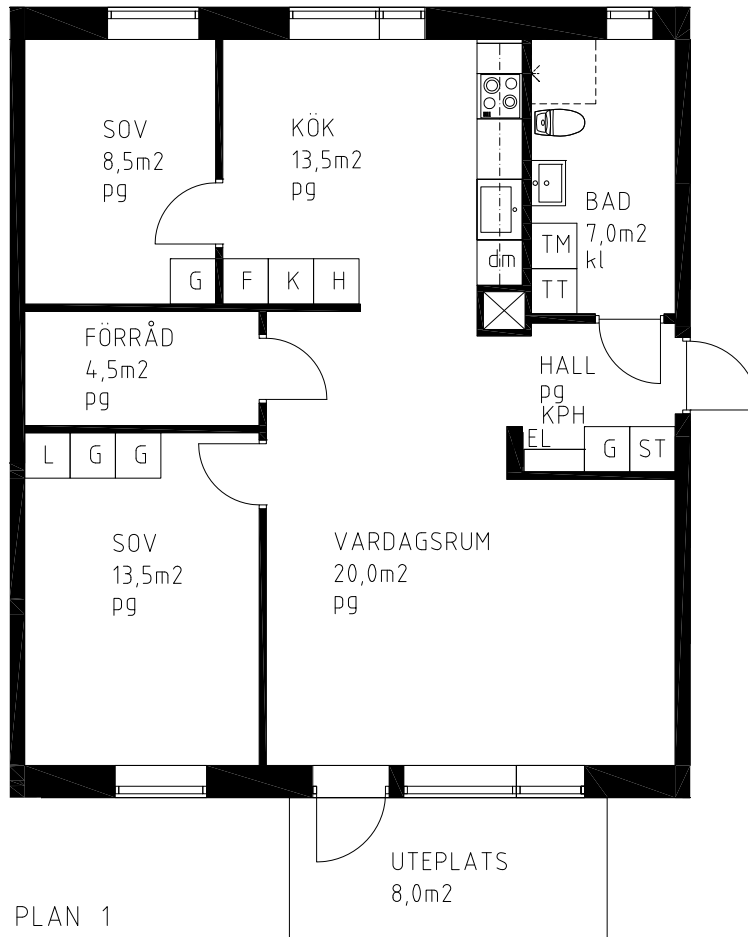

## FÖRKLARINGAR

TM	TVÄTTMASKIN
TT	TORKTUMLARE
G	GARDEROB
L	LINNESKÅP
	INBYGGNADSHÄLL
K/F	KYL, FRY
K	KYL
F	FRYS

H	HÖGSKÅP
ST	STÄDSKÅP
dm	DISKMASKIN
KPH	KAPPHYLLA
kl	KLINKERGOLV
pg	PARKETTGOLV
EL	ELSKÅP
	SCHAKT

RUMSHÖJD: 2,5m | HALLEN 2,30m, | BAD 2,25m

RÄTT TILL MINDRE ÄNDRINGAR FÖRBEHÅLLES