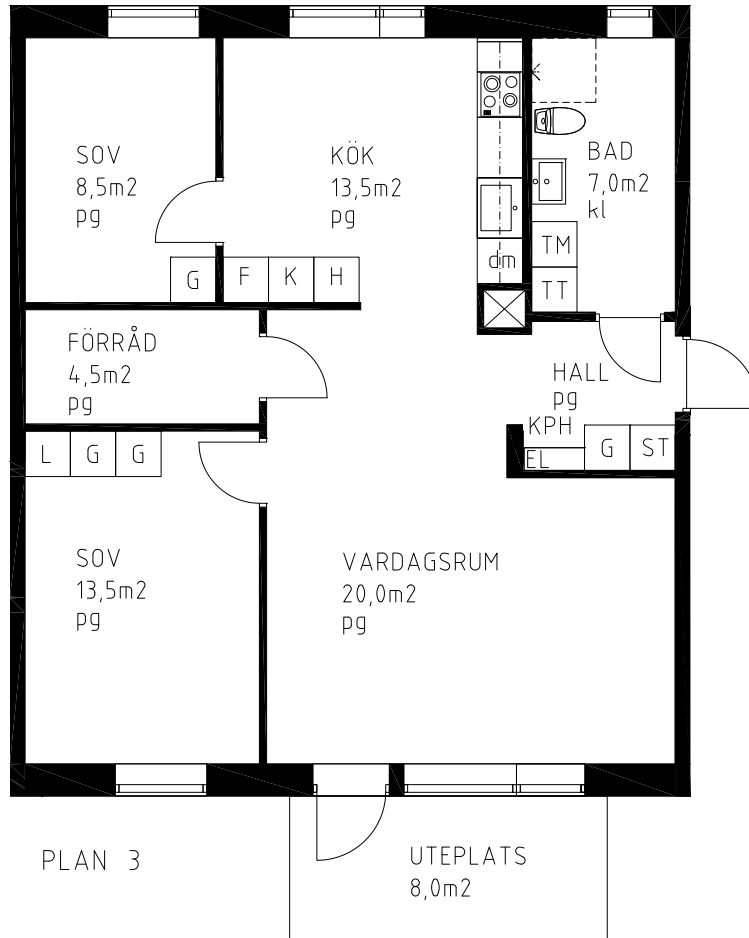

## FÖRKLARINGAR

TM	TVÄTTMASKIN
TT	TORKTUMLARE
G	GARDEROB
L	LINNESKÅP
	INBYGGNADSHÄLL
K/F	KYL, FRY
K	KYL
F	FRYS

H	HÖGSKÅP
ST	STÄDSKÅP
dm	DISKMASKIN
KPH	KAPPHYLLA
kl	KLINKERGOLV
pg	PARKETTGOLV
EL	ELSKÅP
	SCHAKT

RUMSHÖJD: 2,5m | HALLEN 2,30m, | BAD 2,25m

SEKTION

SITUATIONSPLAN

RÄTT TILL MINDRE ÄNDRINGAR FÖRBEHÅLLES