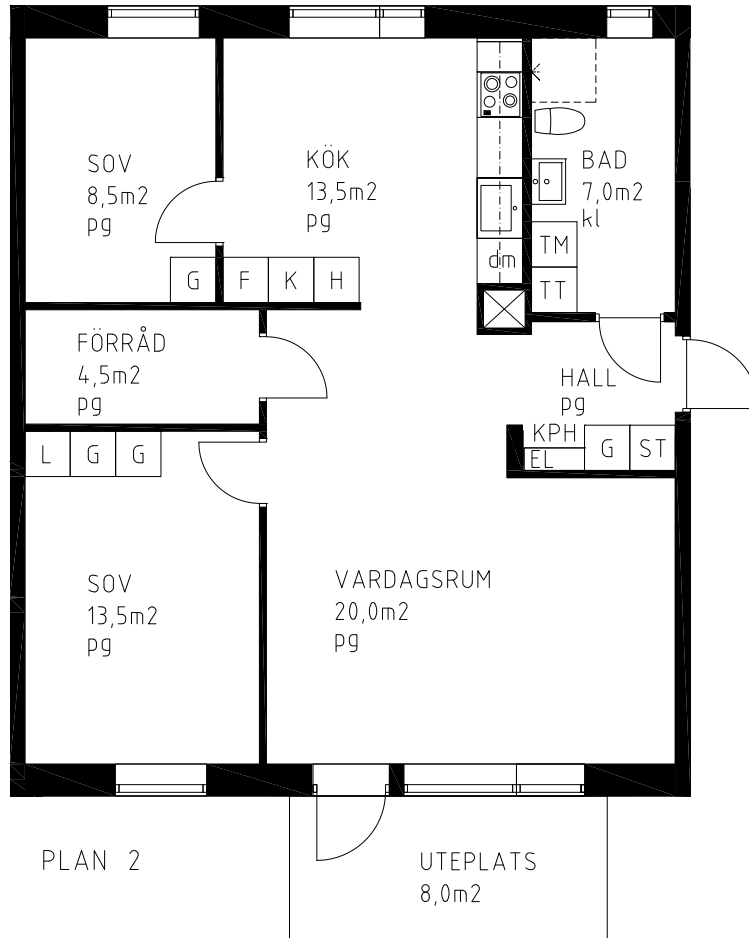

## FÖRKLARINGAR

TM	TVÄTTMASKIN
TT	TORKTUMLARE
G	GARDEROB
L	LINNESKÅP
K/F	KYL, FRY
K	KYL
F	FRYS

H	HÖGSKÅP
ST	STÄDSKÅP
dm	DISKMASKIN
KPH	KAPPHYLLA
kl	KLINKERGOLV
pg	PARKETTGOLV
EL	ELSKÅP
☒	SCHAKT

RUMSHÖJD: 2,5m | HALLEN 2,30m, | BAD 2,25m