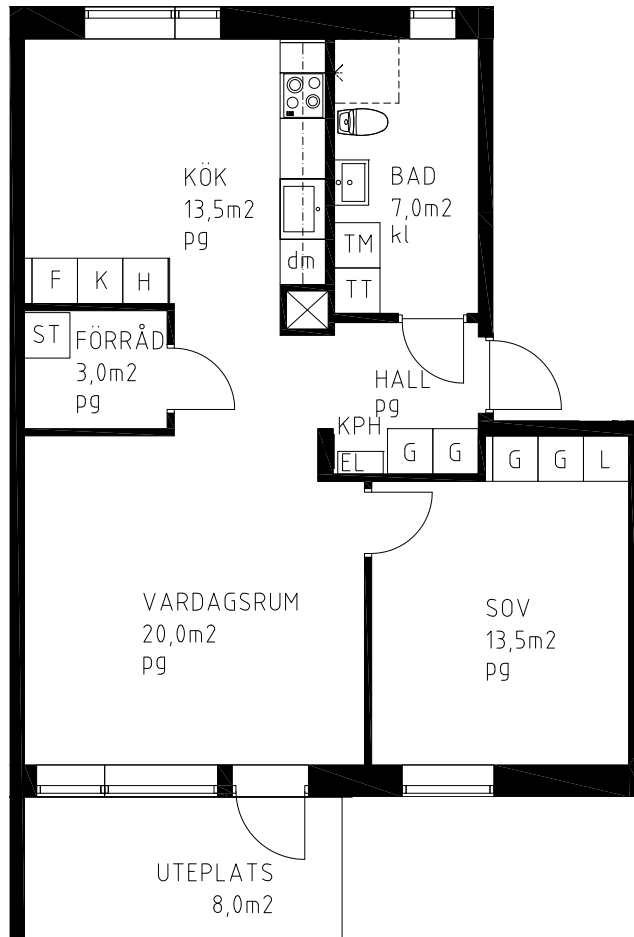

# BRF BRANDHOLMEN

Nyköpings kommun

LGH 3A107

2 RoK 66m<sup>2</sup>

PLAN 1

## FÖRKLARINGAR

TM	TVÄTTMASKIN
TT	TORKTUMLARE
G	GARDEROB
L	LINNESKÅP
K/F	KYL, FRY
K	KYL
F	FRYS

H	HÖGSKÅP
ST	STÄDSKÅP
dm	DISKMASKIN
KPH	KAPPHYLLA
kl	KLINKERGOLV
pg	PARKETTGOLV
EL	ELSKÅP
☒	SCHAKT

RUMSHÖJD: 2,5m | HALLEN 2,30m, | BAD 2,25m