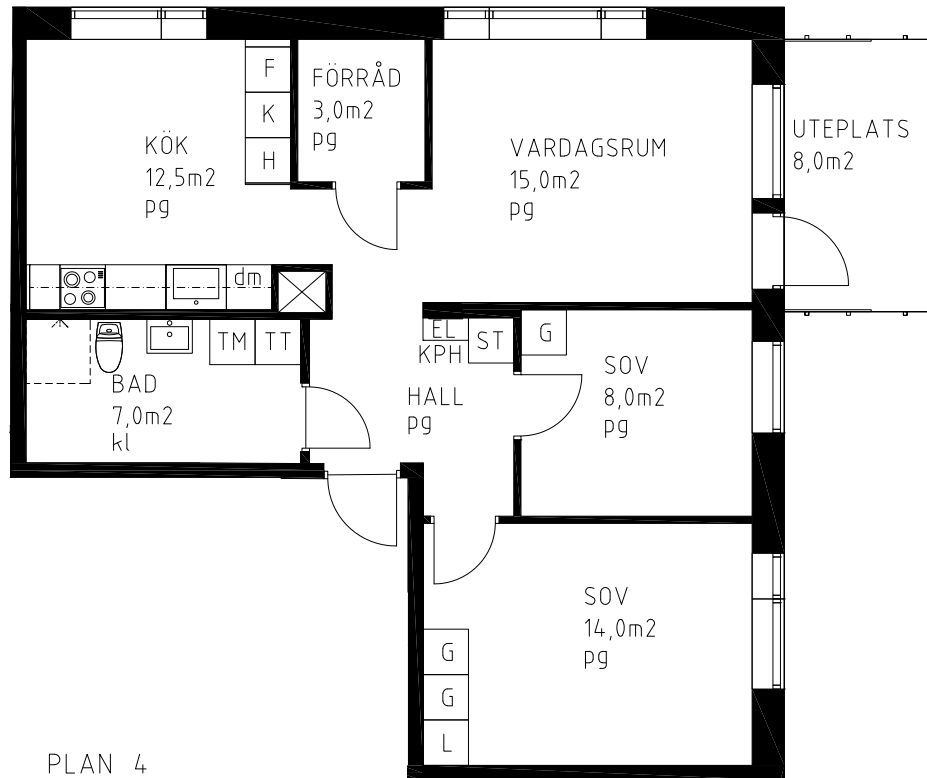

BRF
BRANDHOLMEN

Nyköpings kommun

LGH 3A404

3 RoK 71m²

FÖRKLARINGAR

TM	TVÄTTMASKIN
TT	TORKTUMLARE
G	GARDEROB
L	LINNESKÅP
	INBYGGNADSHÄLL
K/F	KYL, FRY
K	KYL
F	FRYS

H	HÖGSKÅP
ST	STÄDSKÅP
dm	DISKMASKIN
KPH	KAPPHYLLA
kl	KLINKERGOLV
pg	PARKETTGOLV
EL	ELSKÅP
	SCHAFT

RUMSHÖJD: 2,5m | HALLEN 2,30m, | BAD 2,25m