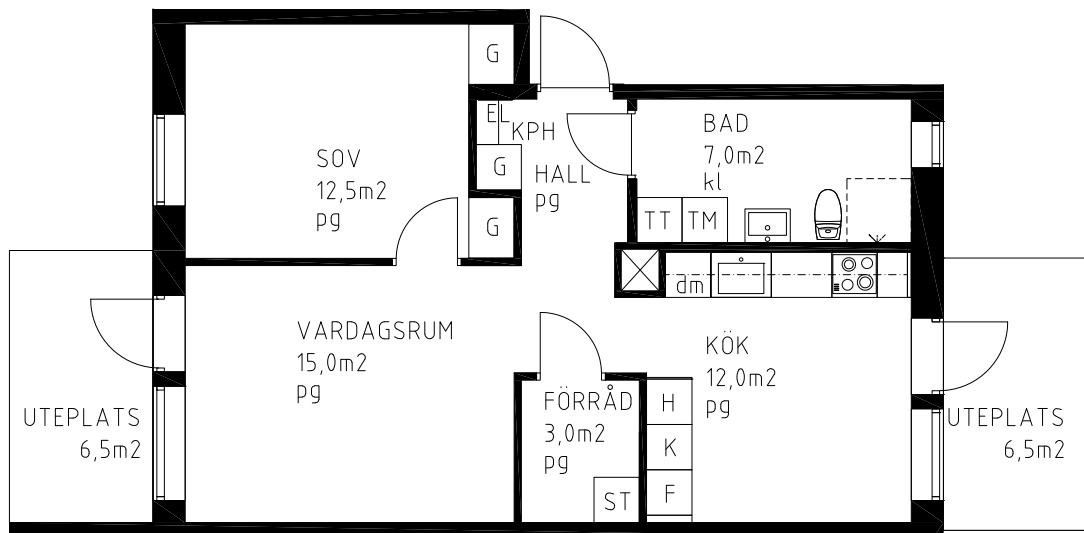

BRF BRANDHOLMEN

Nyköpings kommun

LGH 4A103

2 RoK 58m²

PLAN 1

FÖRKLARINGAR

TM	TVÄTTMASKIN
TT	TORKTUMLARE
G	GARDEROB
L	LINNESKÅP
	INBYGGNADSHÄLL
K/F	KYL, FRYS
K	KYL
F	FRYS

H	HÖGSKÅP
ST	STÄDSKÅP
dm	DISKMASKIN
KPH	KAPPHYLLA
kl	KLINKERGOLV
pg	PARKETTGOVLV
EL	ELSKÅP
	SCHAKT

RUMSHÖJD: 2,5m | HALLEN 2,30m, | BAD 2,25m