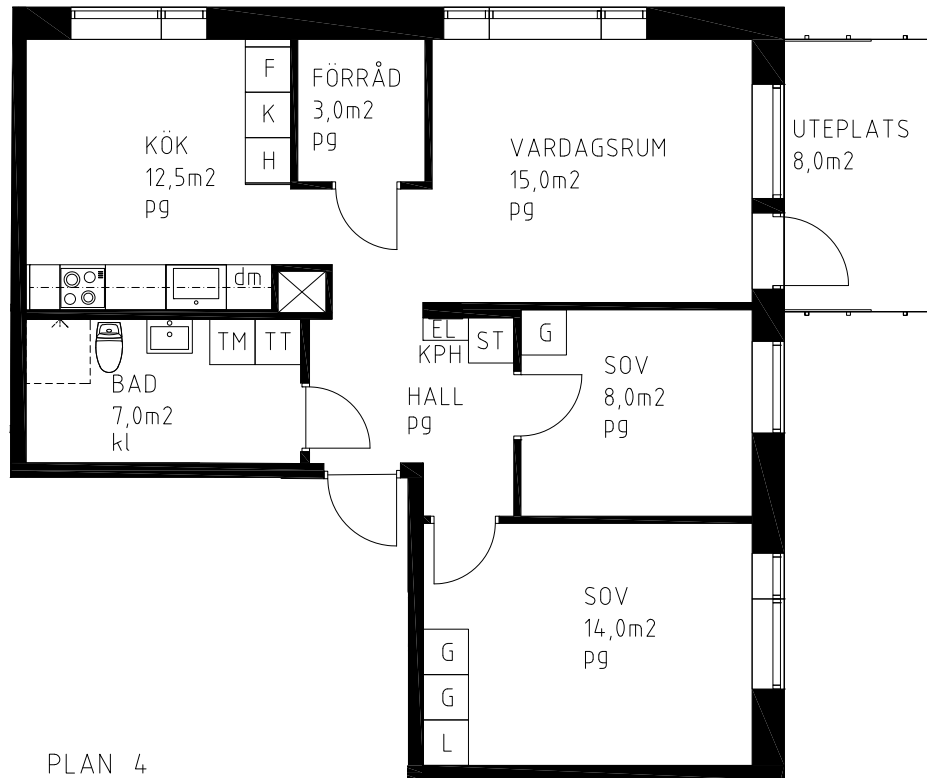

BRF
BRANDHOLMEN

Nyköpings kommun

LGH 4A404

3 RoK 71m²

FÖRKLARINGAR

TM	TVÄTTMASKIN
TT	TORKTUMLARE
G	GARDEROB
L	LINNESKÅP
	INBYGGNADSHÄLL
K/F	KYL, FRY
K	KYL
F	FRYS

H	HÖGSKÅP
ST	STÄDSKÅP
dm	DISKMASKIN
KPH	KAPPHYLLA
kl	KLINKERGOLV
pg	PARKETTGOLV
EL	ELSKÅP
	SCHAFT

RUMSHÖJD: 2,5m | HALLEN 2,30m, | BAD 2,25m

RÄTT TILL MINDRE ÄNDRINGAR FÖRBEHÅLLES